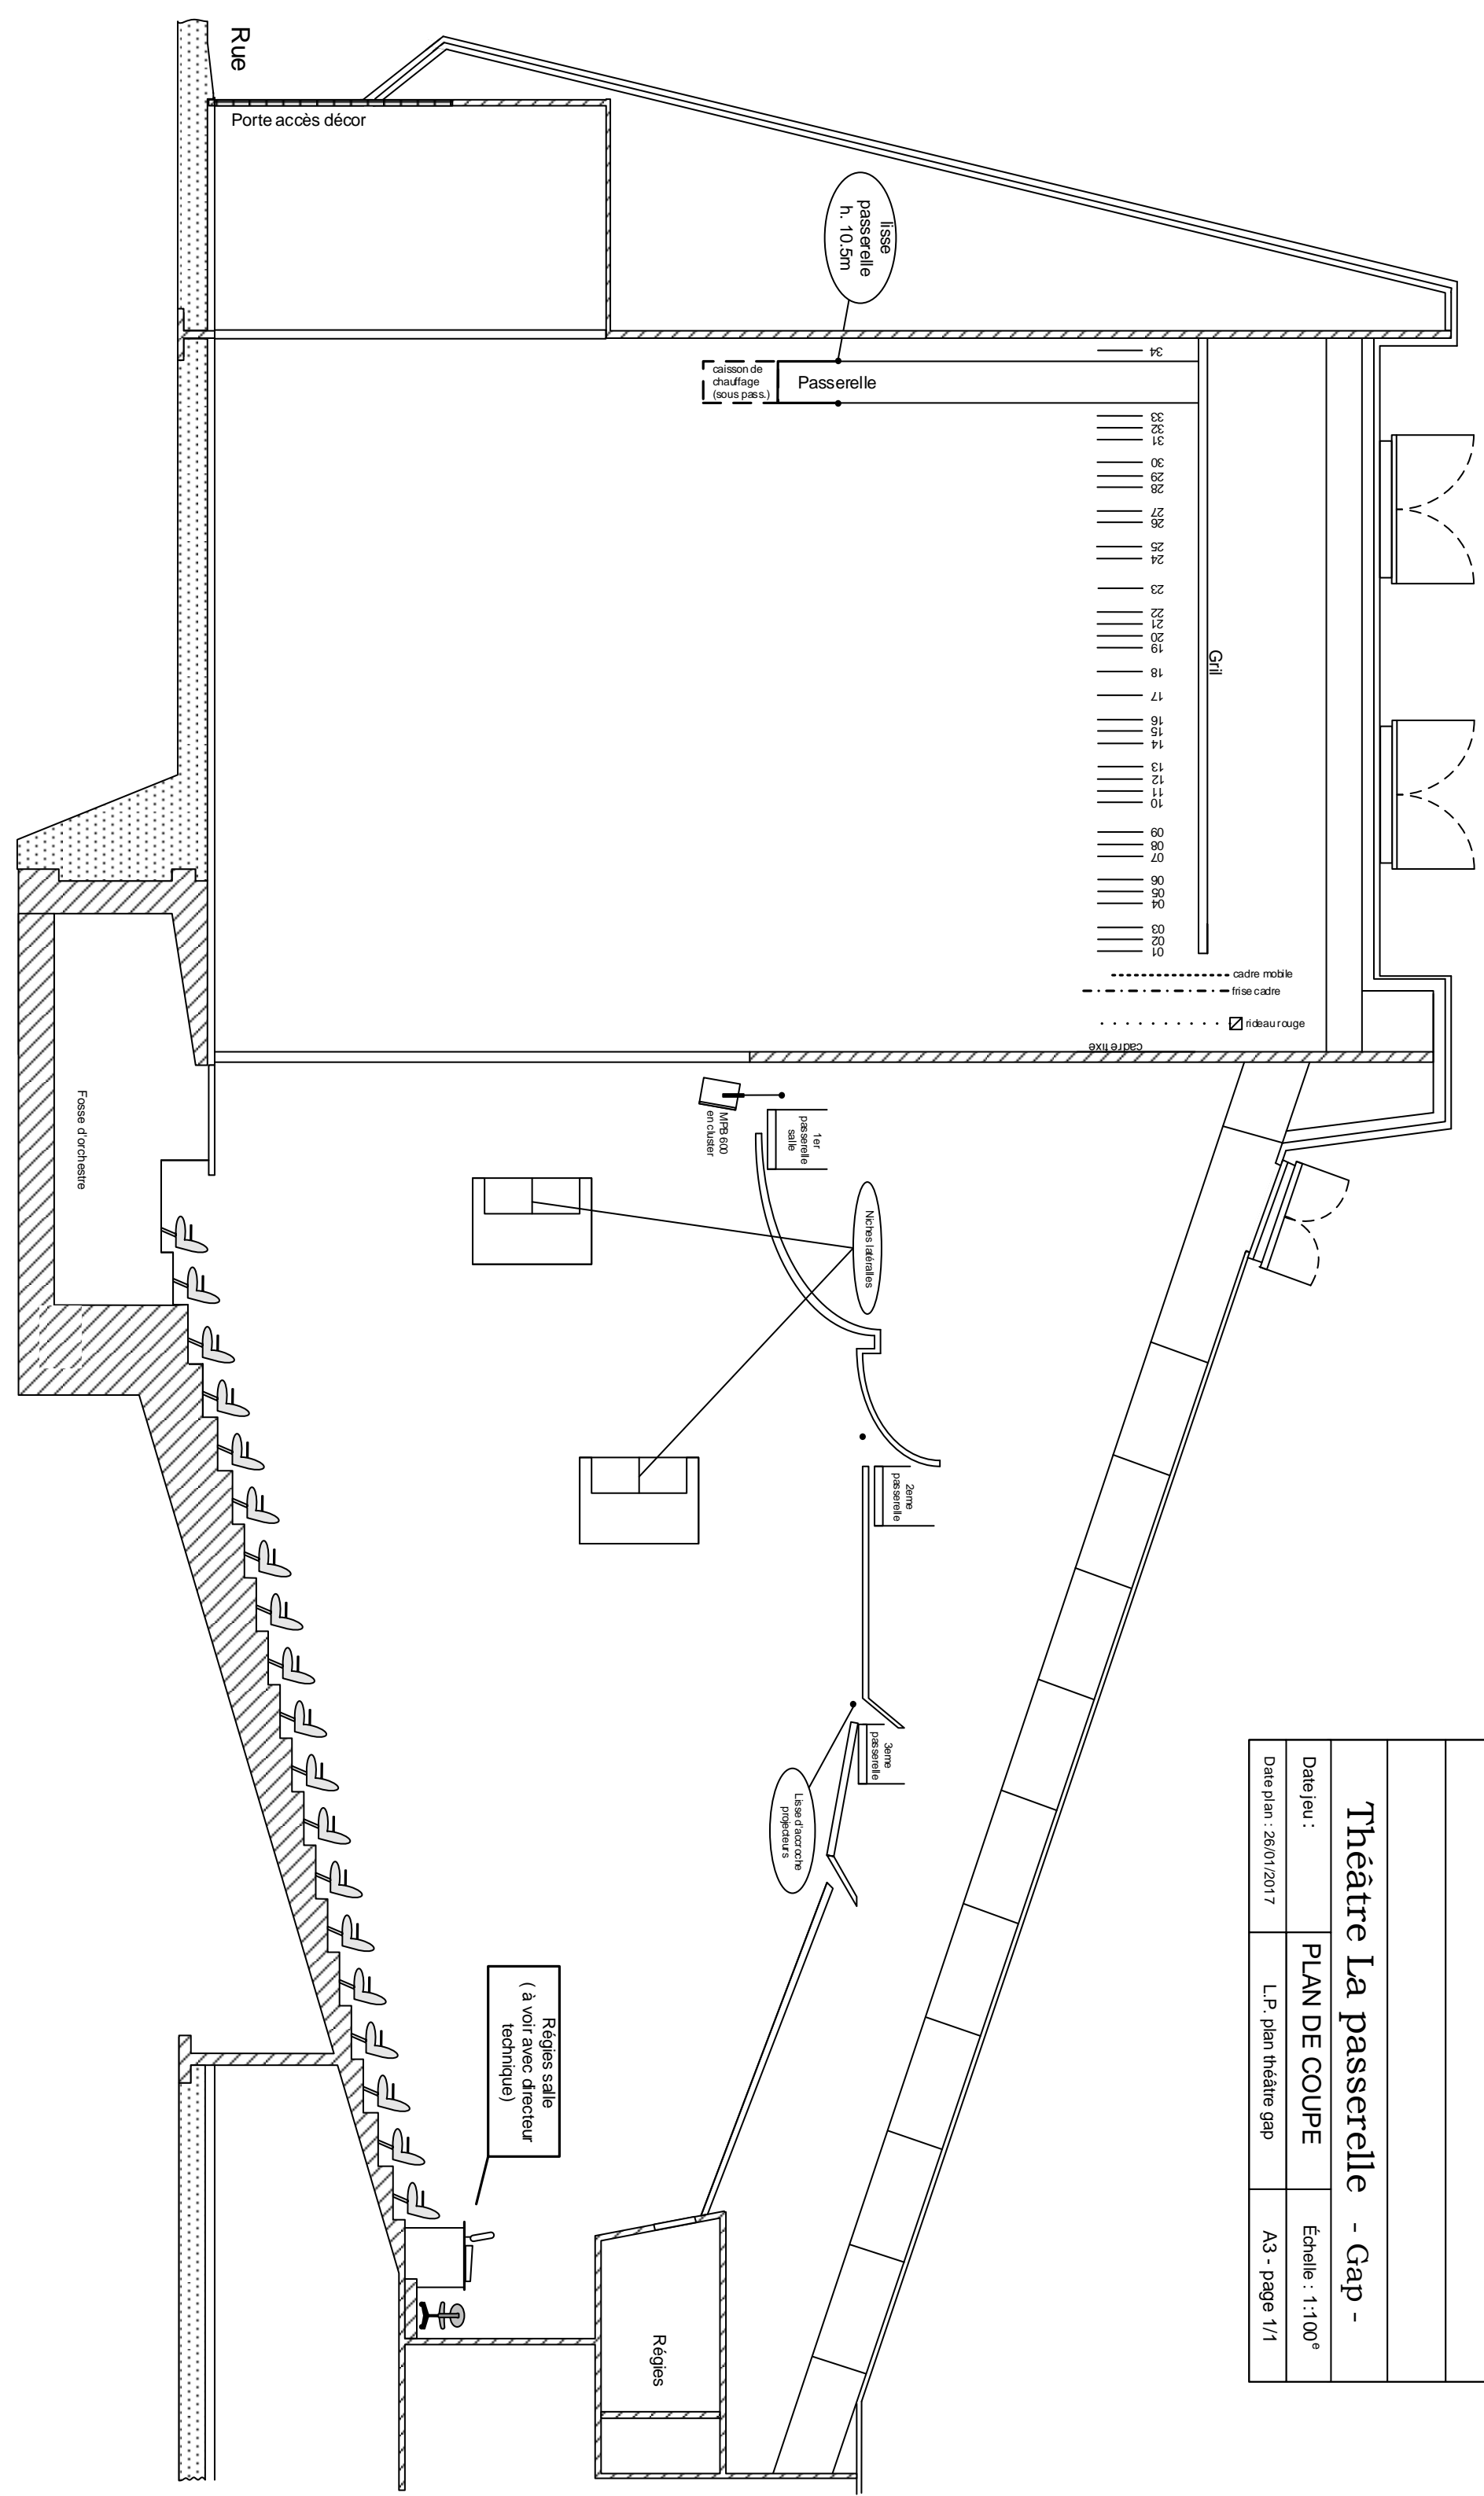

Théâtre La passerelle - Gap -
 Date pro : PLAN COMPLET E date : 1:100°
 Date rev : 4/11/2017 L.P. : plan théâtre gap A3 - page 1/1

Théâtre La passerelle - Gap -
 Date jeu : PLAN DE COUPE Echelle : 1:100°
 Date plan : 26/01/2017 L.P. : plan théâtre gap A3 - page 1/1